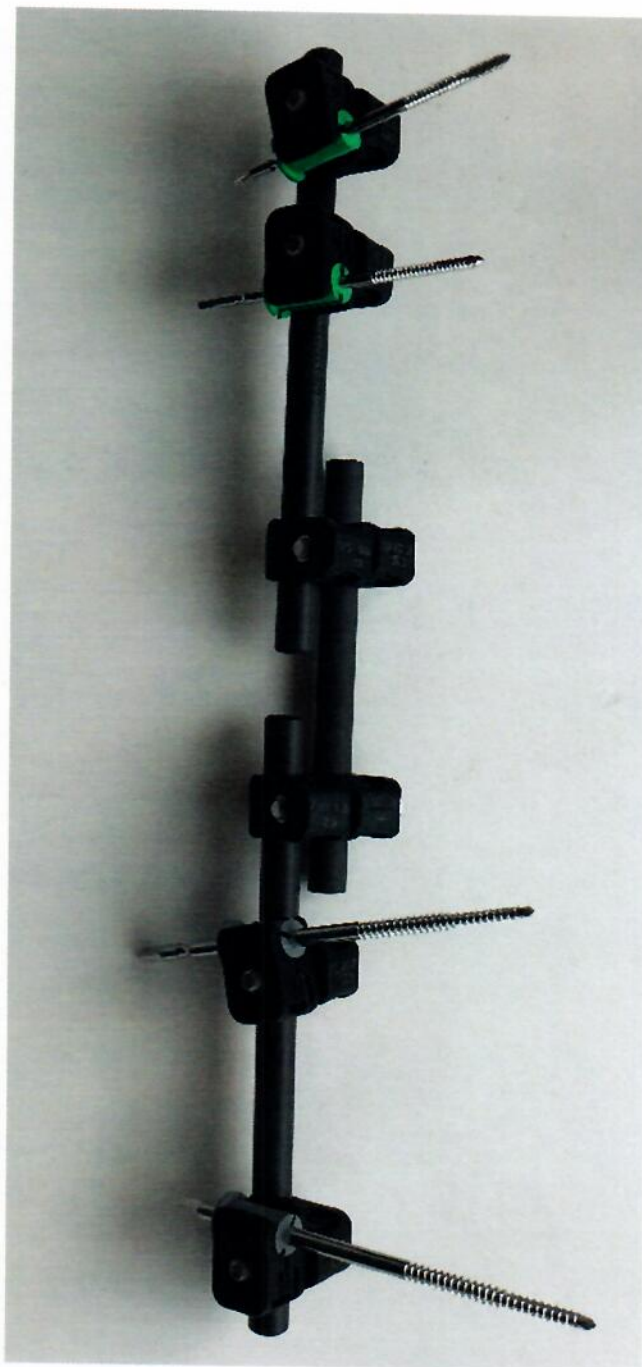

Obrázok – Zápästie

Obrázok – Zápästie (zadná strana)

Kód	Popis – ZÁPÄSTIE	Počet ks
1010-1040	Connection 9 / 9 (Small)	6
1010-1052	Reduction sleeve 9 / 3 (Small)	2
1010-1053	Reduction sleeve 9 / 4 (Small)	2
1010-1064	Carbon rod 9 x 110 (Small)	2
1010-1065	Carbon rod 9 x 150mm (Small)	1
2010-1020	Ø3 - 70mm / 25mm	2
2015-1020	Ø4 - 100mm / 35mm	2
<b>Spolu ks</b>		<b>17</b>